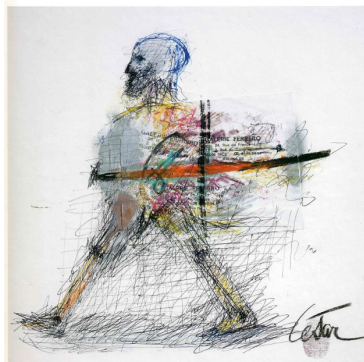

# Exposition César à La Villa Domergue à Cannes

L'œuvre originale ayant servi de base à la réalisation du carton par César est actuellement exposée à la Villa Domergue jusqu'à fin septembre 2015.

(notre « César à Sumeire » rosé 2014 a été servi lors du vernissage de l'exposition)

## ASSEMBLAGE D'ETIQUETTES

FAMILLE SUMEIRE VIGNERONS EN PROVENCE

1987- 33.5 X 20 CM. COLLECTION FAMILLE SUMEIRE

(REPRODUIT PAGE 166 DU CATALOGUE CI-DESSOUS)

CÉSAR EXPÉRIENCES  
GRAPHIQUES

LES INÉDITS  
COLLECTION JEAN FERRERO